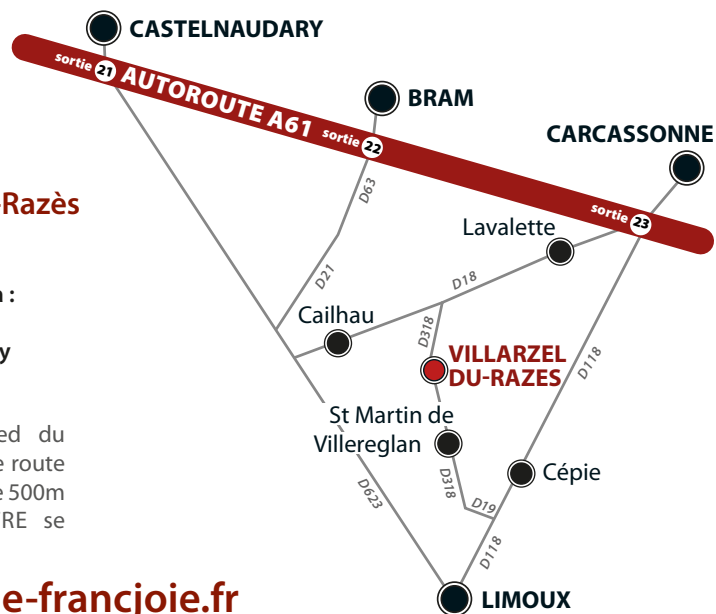

CENTRE ÉQUESTRE

CENTRE ÉQUESTRE

Tél : 04 68 20 34 88

**Gabrielle & Robin
LANTELME
Les Moulis
11300 Villarzel-du-Razès
Tél : 04 68 20 34 88**

L'écurie de Francjoie est à :
- 20 km de Carcassonne
- 35 km de Calstelnaudary
- 13 km de Limoux

Dans VILLARZEL, au pied du château, prendre la petite route qui descend au lavoir, faire 500m et le CENTRE ÉQUESTRE se trouvera en face de vous !

www.ecurie-de-francjoie.fr

NE PAS JETER SUR LA VOIE PUBLIQUE
© 2017 - Graphisme : SANDRA FRUS - www.sfrus.com - SIRET : 490 877 532 00037